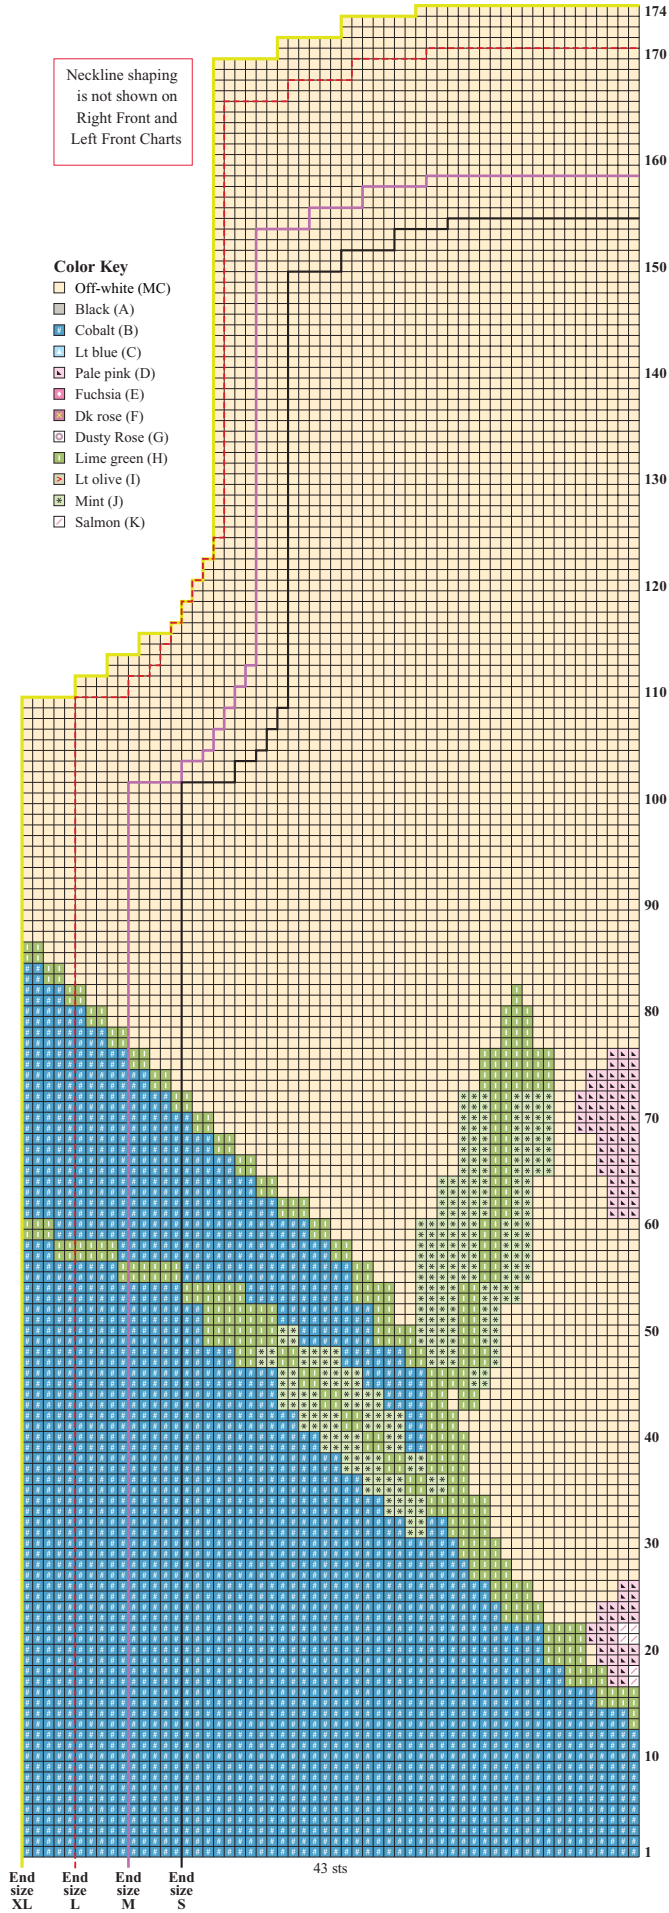

# RIGHT FRONT

Neckline shaping is not shown on Right Front and Left Front Charts

- Color Key**
- Off-white (MC)
  - Black (A)
  - Cobalt (B)
  - Lt blue (C)
  - Pale pink (D)
  - Fuchsia (E)
  - Dk rose (F)
  - Dusty Rose (G)
  - Lime green (H)
  - Lt olive (I)
  - Mint (J)
  - Salmon (K)

End size XL    End size L    End size M    End size S    43 sts